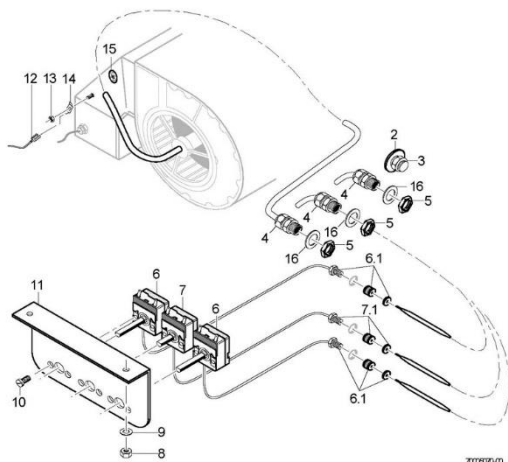

TURBO-02

WKTS T-Zone

Elektroteile

Pos.	Bezeichnung	Teil-Nr.:	St.	Bemerkung
1	Heizkörper gewellt 2,0KW, 230V/1	31 03 137	3	
1	Heizkörper gewellt 2,0KW, 240V/1	31 03 138	3	
1	Heizkörper gewellt 2,0KW, 200V/1	31 03 136	3	
1	Heizkörper gewellt 2,0KW, 254V/1	31 03 139	3	
2	Verschlusschraube, PG13,5	31 10 024		
3	Sechskantmutter, PG13,5	31 10 041		
4	Kabelverschraubung, PG13,5, 7 - 15 MM	31 10 142	3	
5	Sechskantmutter, PG13,5	31 10 143	3	
6	Thermostat, 1750 LG, 220V	31 25 013	2	inkl. Pos. 6.1
6.1	Set Dichtung Thermostat	31 25 012	2	
7	Thermostat, 1750 LG	31 25 010		inkl. Pos. 7.1
7.1	Set Dichtung Thermostat	31 25 012		
8	Sechskantmutter, M6 SELBSTSICHERND	21 05 304		
9	Scheibe, D6,4 X D12,5 X 1,6	22 01 302		
10	Flachkopfschraube, M4 X 8	20 10 309		
11	Thermostathalter, 1,0 X 83 X 120	61003390		im Schaltkasten
12	Schutzdraht, 1 X 2,5QMM	61004129		
13	Sechskantmutter, M5 SELBSTSICHERND	21 05 302	2	
14	Flachstecker, 6,3 X 0,8, D5,2	31 12 003	2	
15	Schutzzeichen grün/gelb, D16	31 09 096	2	
o.P.	Thermostatschild rot, 20 X 8	28 03 322		
o.P.	Kabelbinder, 100 X 2,5	31 20 014		
16	Dichtung, D21 X D28 X 2,0	27 03 006	3