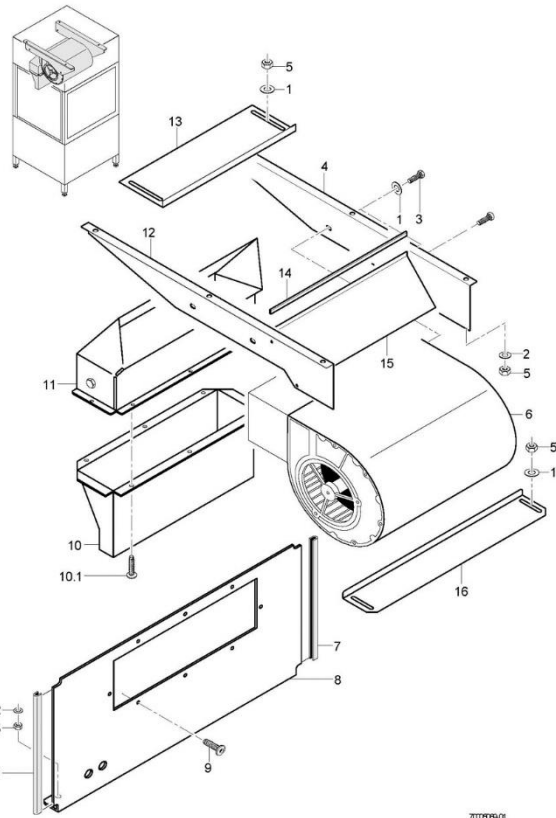

**Ersatzteilliste
WKTS T-Zone**

Inhaltsübersicht

Gebläse
Elektroteile

Seite 1 - 2
Seite 3 - 4

TURBO-01

WKTS T-Zone

Gebälse

Pos.	Bezeichnung	Teil-Nr.:	St.	Bemerkung
1	Scheibe, D6,4 X D18 X 1,6	22 05 302	4	
2	Scheibe, D6,4 X D12,5 X 1,6	22 01 302	6	
3	Sechskantschraube, M6 X 16, A70	20 01 306	4	
4	Winkel, 1,25 X 127,5 X 685	70005561		Trockenzezone 6kW
4	Winkel kpl. (12kW)	70005571		Trockenzezone 12kW
5	Sechskantmutter, M6 SELBSTSICHERND	21 05 304	10	
6	Radialgebläse 0,42KW, 230/400V+-10%, 50/60HZ	31 17 027		
6	Radialgebläse 0,42KW, 200/345V+-10%, 50/60HZ	31 17 028		Japan
7	Dichtungsprofil, 1,0 - 2,0MM	40 04 006	2	310 mm; Meterware
8	Trennblech, 1,25 X 395 X 691	70004765		R-L bis Masch.Nr.: 424 969
8	Trennblech, 1,25 X 395 X 691	70004764		L-R bis Masch.Nr.: 424 969
9	Schraube, M5 X 17,5, D11	70003721	8	
10	Düse kpl.	70004887		inkl. Pos. 10.1
10.1	Schraube, M5 X 17,5, D11	70003721	8	
11	Stützen kpl.	70004795		T-Zone gerade bis Masch.Nr.: 424 969
11	Stützen kpl.	70004895		T-Zone Eck bis Masch.Nr.: 424 969
11	Stützen kpl.	70005127		Trockenzezone 6kW ab Masch.Nr.: 424 970
11	Stützen kpl. (12kW)	70005245		Trockenzezone 12kW ab Masch.Nr.: 424 970
12	Winkel, 1,25 X 127,5 X 685	70005565		Trockenzezone 6kW
12	Winkel kpl. (12kW)	70005568		Trockenzezone 12kW
13	Schieber, 1,25 X 134,5 X 371,5	70005548		ab Masch.Nr.: 424 970
14	Dichtungsprofil, 1,0 - 2,0MM	40 04 006		380 mm; Meterware
15	Leitblech	70005601		ab Masch.Nr.: 424 970
16	Schieber, 1,25 X 92,5 X 500	70005550		ab Masch.Nr.: 424 970